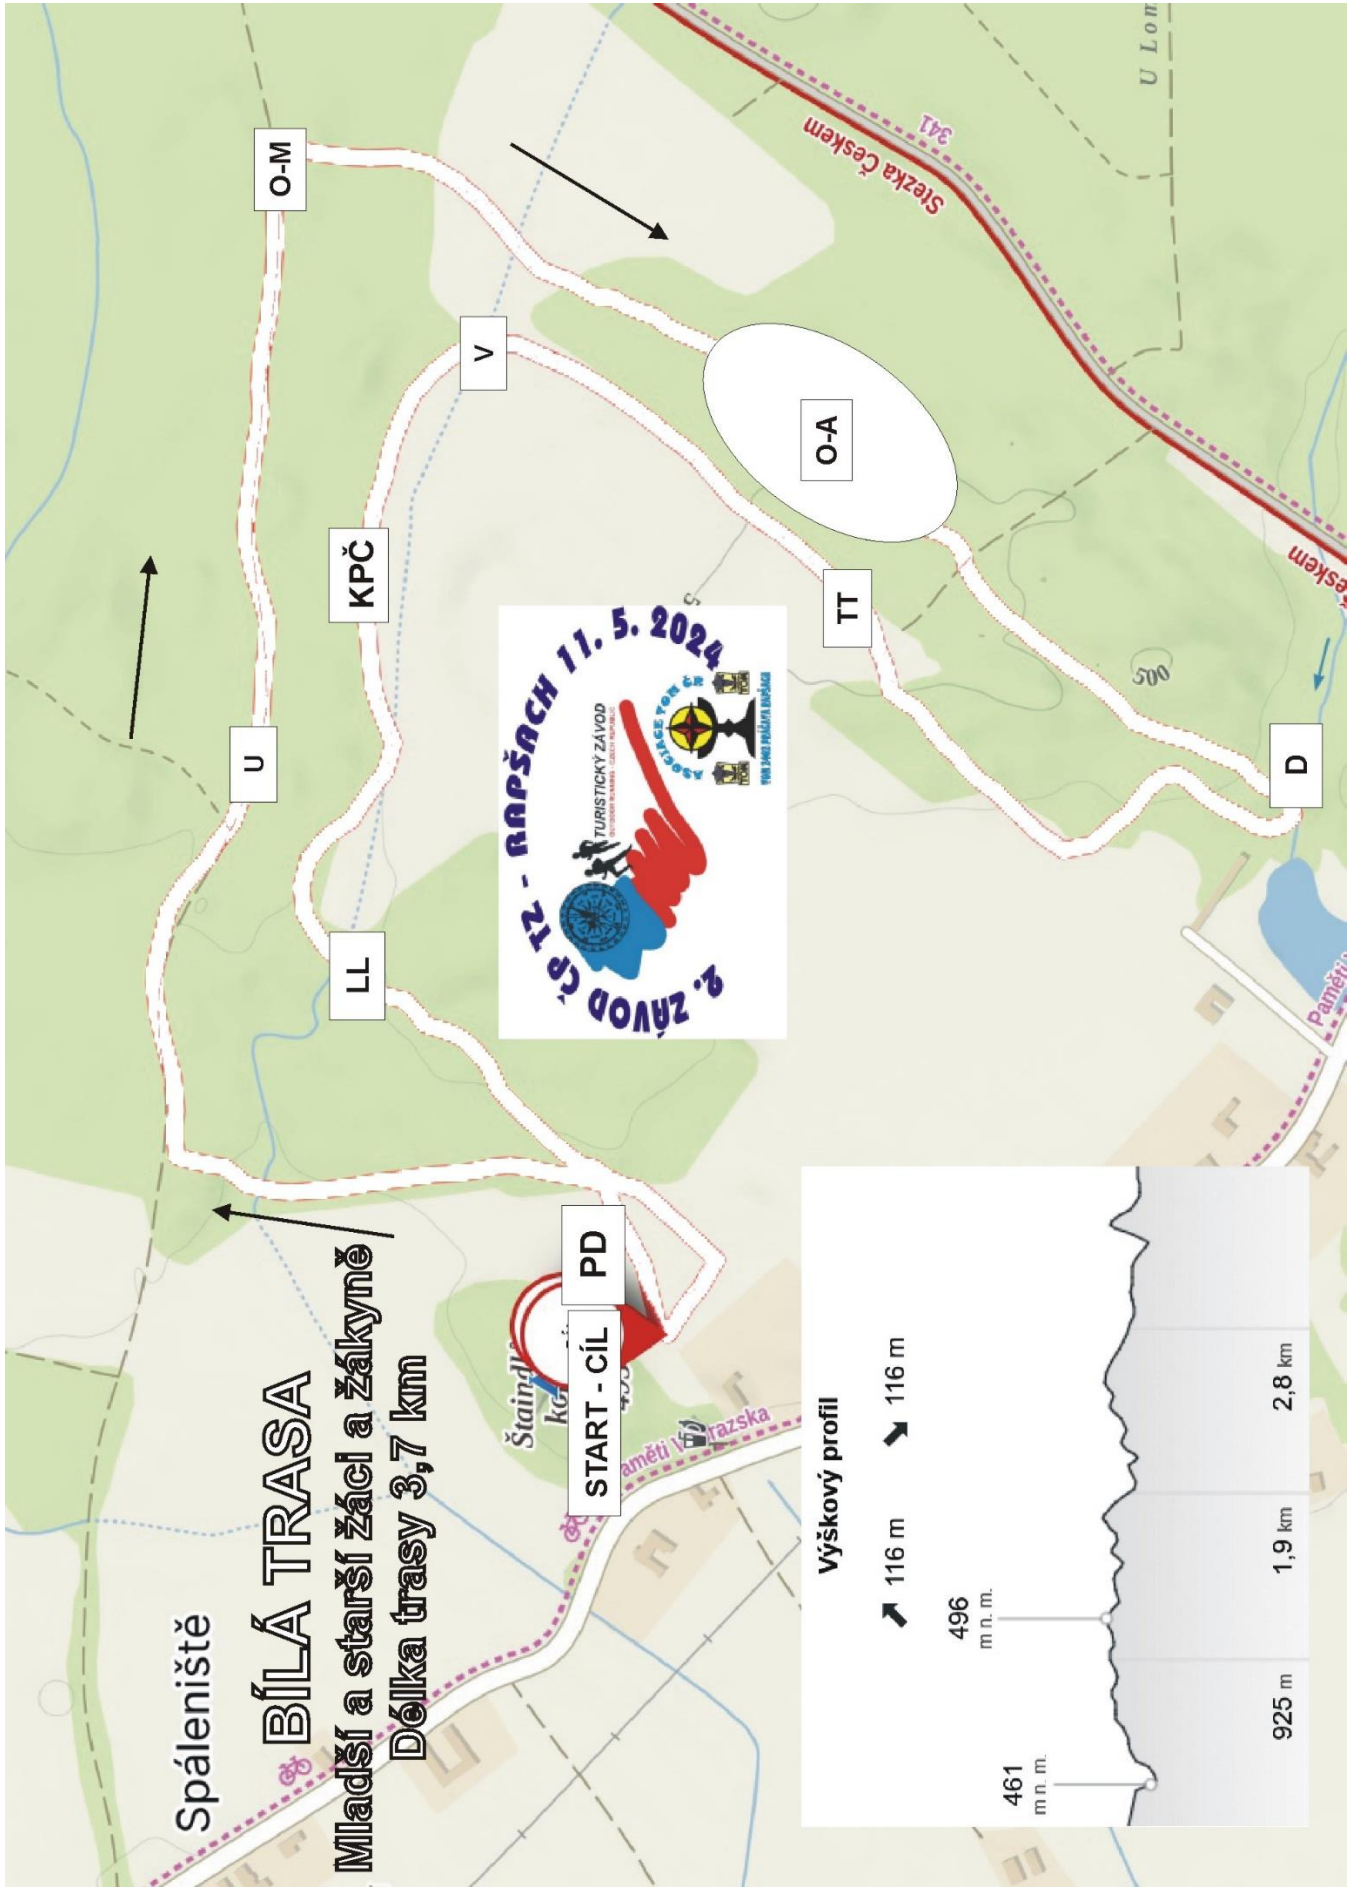

MODRÁ TRASA
Nejmladší žáci a žákyně
Délka trasy 2,6 km

START - CÍL

Spáleníště

BÍLÁ TRASA

Mladší a starší žáci a žákyně

Délka trasy 3,7 km

START - CÍL PD

Výškový profil

↑ 116 m ↘ 116 m

496 m n. m.

461 m n. m.